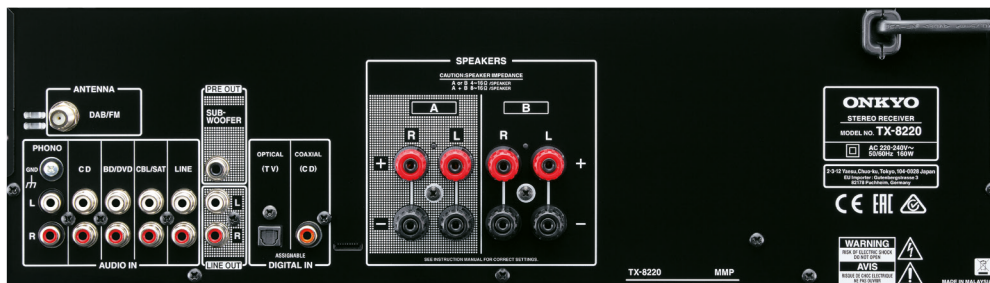

CARACTÉRISTIQUES TECHNIQUES

Section amplificateur

Puissance de sortie	100 W/canal (6 Ω, 1 kHz, 1 %, 1 canal en service, norme CEI)
Puissance dynamique	140 W (3 Ω, avant) 120 W (4 Ω, avant) 80 W (8 Ω, avant)
DHT + B (distorsion harmonique totale + bruit)	0,08 % (20 Hz–20 kHz, demi-puissance)
Sensibilité et impédance d'entrée	Ligne 450 mV/40 kΩ Phono à aimant mobile 10 mV/50 kΩ (IHF-A)
Niveau et impédance de sortie nominale sur RCA	420 mV/2,2 kΩ (sortie ligne) 2,8 mV/3,3 kΩ (sortie caisson de graves pré-amplifiée)
Surcharge phono	40 mV (MM, 1 kHz, 0,5 %)
Réponse en fréquence	10 Hz–100 kHz/±1 dB, -3 dB (Mode Direct)
Contrôle de tonalité	±12 dB, 100 Hz (graves) ±12 dB, 10 kHz (aigus)
Rapport signal/bruit	100 dB (IHF-A, entrée ligne, sortie enceintes) 93 dB (IHF-A, entrée phono, sortie enceintes)
Impédance des enceintes	4 Ω-16 Ω (A ou B) 8 Ω-16 Ω (A + B)
Impédance de sortie casque	390 Ω
Puissance nominale casque	60 mW (32 Ω, 1 kHz, 10 %)

Section tuner

Plage de fréquences de réception	FM 87,5 MHz–108 MHz
Présélections mémorisées FM/DAB+	40 stations
Caractéristiques générales	
Alimentation électrique	220–240 V CA, 50/60 Hz
Consommation électrique en veille	0,4 W
Consommation électrique sans son	20 W
Dimensions (l × h × p)	435 × 149 × 328 mm
Poids	7,0 kg

EMBALLAGE

Dimensions (l × h × p)	533 × 234 × 401 mm
Poids	8,8 kg

Accessoires fournis

- Antenne FM/DAB+ d'intérieur • Manuel d'instructions
- Télécommande • 2 piles AAA (R03)

ONKYO <http://www.onkyo.com/>

Copyright © 2017 Onkyo Corporation. Tous droits réservés.