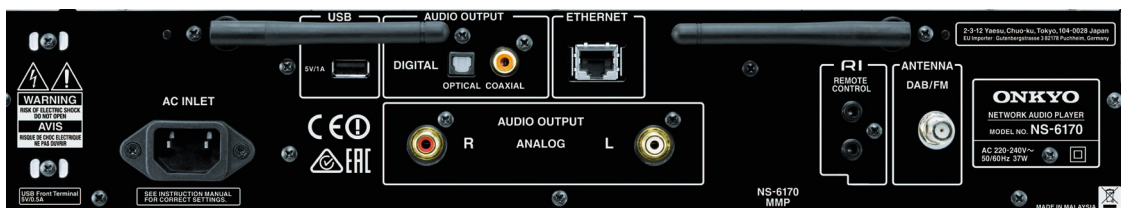

Mitgeliefertes Zubehör

- AC-Kabel • Bedienungsanleitung • Fernbedienung • zwei AAA-Batterien (R03)* • DAB-/UKW-Wurfantenne