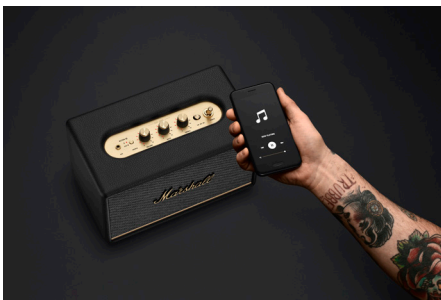

**Lungo:** Acton III offre il suono pervasivo di Marshall con una spazialità stereo più ampia del suo predecessore, per un'esperienza ancora più avvolgente. La nuova generazione di Acton è dotata di un woofer da 4 pollici e di due tweeter angolari da 3/4 di pollice, ora angolati verso l'esterno, e di guide d'onda aggiornate per un suono così ampio che raggiunge ogni angolo della stanza. Il suono di questo sistema di driver a due vie è equilibrato con alti cristallini e bassi ruggenti. La nuovissima funzione di compensazione del posizionamento corregge eventuali superfici riflettenti nelle vicinanze che potrebbero avere un impatto sul suono e, siccome la nostra percezione della frequenza cambia a seconda del livello di suono, l'impostazione integrata Dynamic Loudness regola il bilanciamento tonale del suono per una qualità ottimale a qualsiasi volume. Pur con un suono degno di nota, Acton III è il diffusore più compatto della serie e può essere posizionato ovunque.

## 2. ABBINA, RIPRODUCI E ALZA IL VOLUME

**Breve:** Acton III è semplicissimo da utilizzare, basta abbinarlo e far partire la musica senza perdere tempo in complicate configurazioni.

**Medio:** Acton III è semplicissimo da utilizzare, basta abbinarlo e far partire la musica senza perdere tempo in complicate configurazioni. Tutto ciò che ti serve è proprio lì, sull'unità, per controllare la musica senza nemmeno prendere in mano il tuo dispositivo.

**Lungo:** Acton III è semplicissimo da utilizzare, basta abbinarlo e far partire la musica senza perdere tempo in complicate configurazioni. Tutto ciò che ti serve è proprio lì, sull'unità, compresi i pulsanti di accoppiamento Bluetooth, l'interruttore, il controllo toni bassi e alti e la manopola di controllo, per controllare la musica senza nemmeno prendere in mano il tuo dispositivo. Acton III è pronto all'azione nel momento stesso in cui senti l'impulso di accendere la musica.