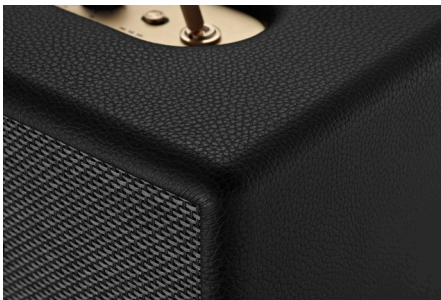

5. UN APPROCCIO PIÙ SOSTENIBILE

Breve: Pur rimanendo fedele al design iconico con un richiamo forte alla storia del marchio, Acton III è privo di PVC ed è realizzato per il 70% di plastica riciclata ed esclusivamente in materiali vegani.

Medio: Acton III ha a cuore la musica e anche l'ambiente. Questa nuova generazione ha un approccio più sostenibile, è priva di PVC ed è realizzata per il 70% di plastica riciclata ed esclusivamente in materiali vegani.

Lungo: Acton III ha a cuore la musica e anche l'ambiente. Pur rimanendo fedele al design iconico con un richiamo forte alla storia del marchio, questa nuova generazione ha un approccio più sostenibile, è priva di PVC ed è realizzata per il 70% di plastica riciclata ed esclusivamente in materiali vegani. È un diffusore solido e resistente che durerà a lungo, grazie a materiali e componenti di prima qualità. Il software del tuo diffusore sarà sempre aggiornato con la tecnologia Over the Air (OTA), cosicché il diffusore non diventi mai obsoleto. Marshall si pone l'obiettivo di cambiare in meglio il mondo e si impegna per realizzare prodotti più duraturi e sostenibili.