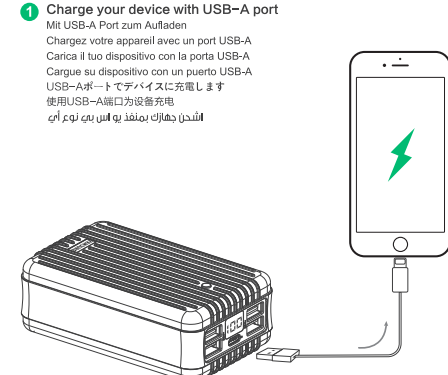

Charge Your Device

Laden Ihres Geräts | Chargez votre appareil | Carica il tuo dispositivo... 取説説明書 | 用户手册