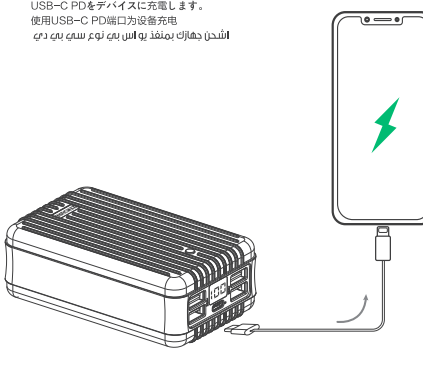

Charge your device with USB-C PD port

Mit USB-C PD Port zum Aufladen... 取説説明書 | 用户手册

Zendure USA Inc. Phone: (800) 218-0980 (US) Office Hours: Mon - Fri 9:00 - 17:00 PST Support / Contact: www.zendure.com/support Website: www.zendure.com

Note: To avoid your laptop recharging A8 PD, press and hold the power button for 3 seconds to switch power output from A8 PD to your laptop... 取説説明書 | 用户手册

Connectez l'adaptateur d'alimentation au port USB-C PD de votre A8 PD avec un câble de charge / synchronisation USB-C... 取説説明書 | 用户手册

Caution

Achtung | Attention | Attenzione | Precaución | 注意事項 | 注意 | 警告... 取説説明書 | 用户手册